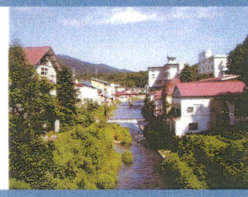

鮎を釣って お得に 泊まろう！

2日間の鮎釣が楽しめる鮎釣券が**新発売！！**
舟形町・最上町の下記対象施設から購入し、**宿泊すると、素敵な特典**
をもらうことができます。

実施期間：令和8年7月1日（水）～令和8年10月31日（土）

舟形町

舟形
若あゆ
温泉

- ・あゆっこ村コテージ

最上町

瀬見
温泉

- ・湯元 喜至楼
- ・旅館 小川屋
- ・四季の宿 まごろく
- ・旅館 ほてい屋
- ・ゆめみの宿 観松館
- ・松葉館

最上町

赤倉
温泉

- ・わらべ唄の宿 湯の原
- ・湯守の宿 三之巫
- ・悠湯の宿 湯澤屋
- ・旅館 いづみ荘
- ・スパレジリエンスひやま

舟形町

猿羽
根山

- ・舟形町農林漁業体験実習館

最上町